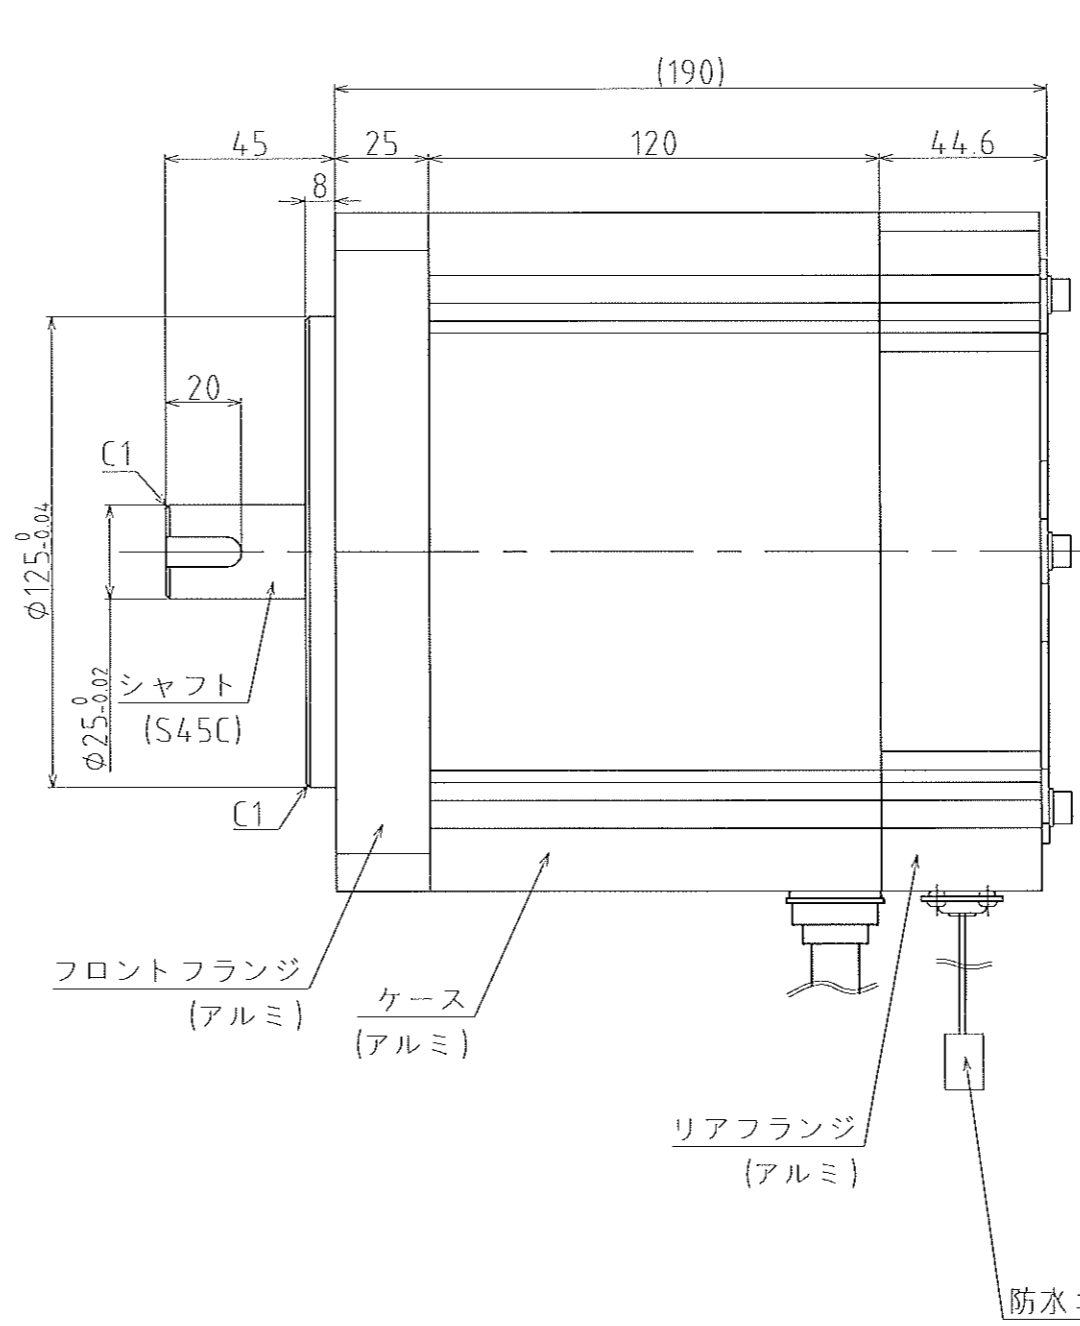

Δ符号	個数	年月日	改訂履歴	旧図番	記印	検印

No.	名称	数量	材質・寸法	備考
			BLモータ	
			参考外形図	
			SX-1K0468	

設計 天谷 '14.07.22
 製図 天谷 '14.07.22
 検図 朝倉 '14.7.22
 検図 佐藤 '14.7.23
 株式会社 TOP