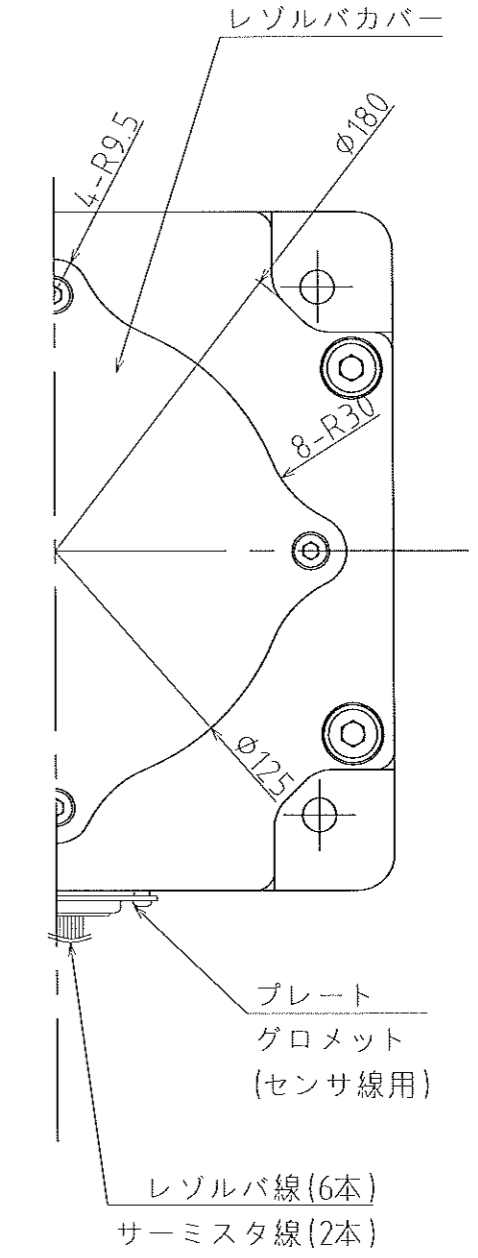

Δ符号	個数	年月日	改訂履歴	旧図番	記印	検印

No.	名称	数量	材質・寸法	備考
			BLモータ	
			参考外形図	
			SX-1K0468	

設計 天谷 '14.07.22
 製図 天谷 '14.07.22
 検図 朝倉 '14.7.22
 検図 佐藤 '14.7.23
 株式会社 TOP