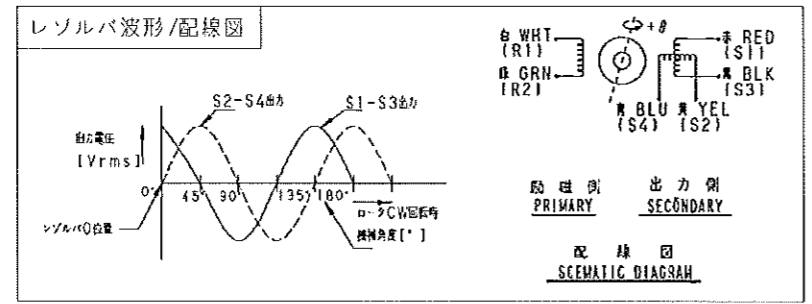

Δ符号	個数	年月日	改訂履歴	旧図番	記印	検印

No.	名称	数量	材質・寸法	備考
			BLモータ	
			参考外形図	
			SX-1K0468	

設計 天谷 '14.07.22
 製図 天谷 '14.07.22
 検図 朝倉 '14.7.22
 検図 佐藤 '14.7.23
 株式会社 TOP