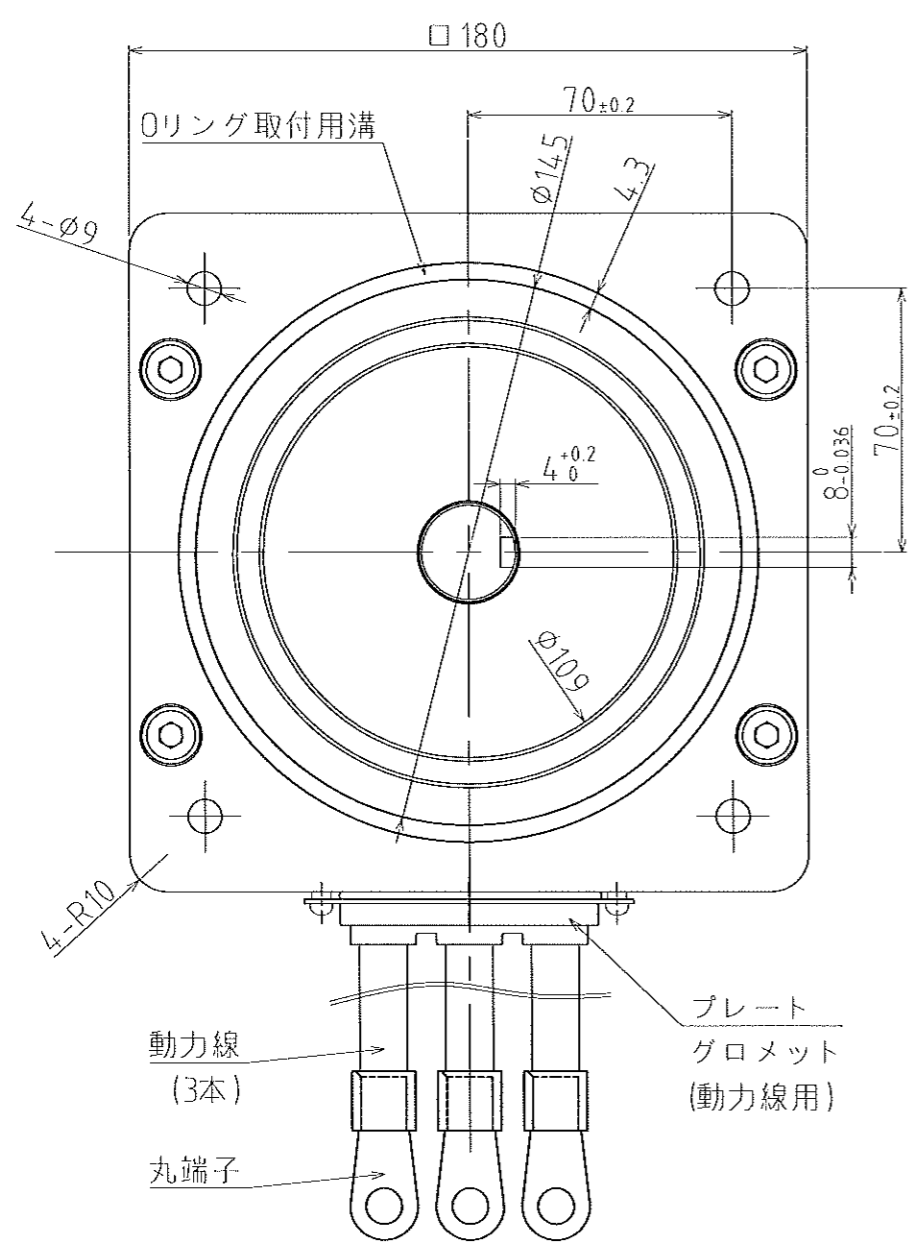

Δ符号	個数	年月日	改訂履歴	旧図番	記印	検印

No.	名称	数量	材質・寸法	備考
			BLモータ	
			参考外形図	
			SX-1K0468	

設計 天谷 '14.07.22
 製図 天谷 '14.07.22
 検図 朝倉 '14.7.22
 検図 佐藤 '14.7.23
 株式会社 TOP